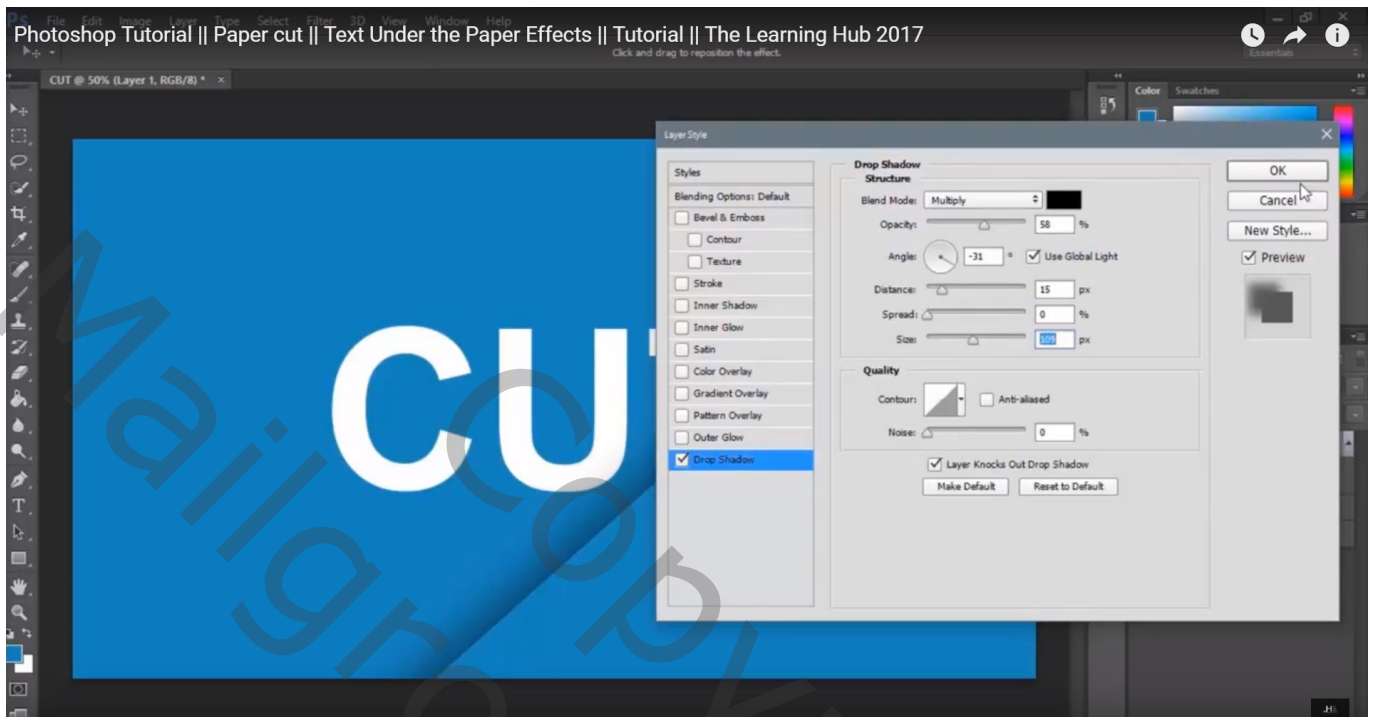

<https://www.youtube.com/watch?v=1PIOyESmBm4>

Papier en tekst – video les

Open een nieuw document : 1920 x 1080 px; 72 ppi
Achtergrond laag vullen met een kleur

Tekst toevoegen; witte kleur; tekst centreren

Nieuwe laag toevoegen; vul met dezelfde kleur als de achtergrond kleur
De laag wat verplaatsen; geef Slagschaduw : Vermenigvuldigen; 58% ; -31° ; 15 px; 0 % ; 109px
Roteer de laag -45°

Dupliceer de laag; de laagstijlen uitzetten;
Grote gum; schilder delen weg op de originele laag
Beide lagen groeperen